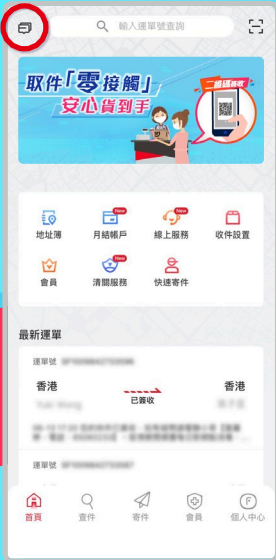

# 一掃貨到手

1 登入順豐香港 SFHK APP，  
點擊左上角  圖標

2 點選取件運單

3 點擊「我要簽收」

4 向店員展示快件簽收碼  
即可取件

立即下載 Download now

順豐香港  
SFHK APP